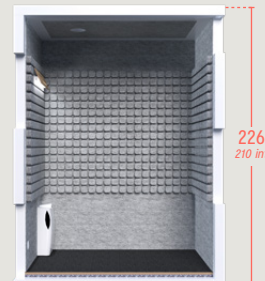

\*Dimensiones in cm.

## Dimensiones

Exteriores	106 x 168 x 226 cm (3.48 x 5.51 x 7.41 ft)
Interiores	90 x 150 x 210 cm (2.95 x 4.92 x 6.89 ft)
Altura mínima del techo	232 cm (7.61 ft)
Peso	524 kg (1,155 lb)
Distancia mínima a las paredes de la habitación	5 cm (2 in). La hoja mide 72 cm (28.35 in) cuando está abierta