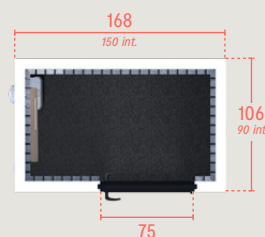

\*Dimensiones in cm.

## Dimensiones

Exteriores	106 x 168 x 226 cm (3.48 x 5.51 x 7.41 ft)
Interiores	90 x 150 x 210 cm (2.95 x 4.92 x 6.89 ft)
Altura mínima del techo	232 cm (7.61 ft)
Peso	524 kg (1,155 lb)
Distancia mínima a las paredes de la habitación	5 cm (2 in). La hoja mide 72 cm (28.35 in) cuando está abierta