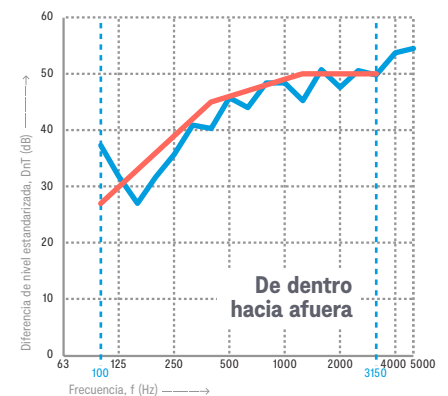

Equipo Adicional

Color de lacado (paredes)	Consúltenos para otros acabados RAL o especiales (cromados, cobres, metalizados...)
Color del absorbente acústico	
Voice Over Edition	Podcasts, narración de audio y grabaciones en general:

- Studiobricks CBTrap80 (1 unidad): Gris claro | PET reciclado.
- Mesa: 80 x 42 cm (35 x 14 in)
- Soporte monitor: VESA 75/100 Desde 10" a 27" | Giro: -90°+90° | Brazo Ext: 44-320mm (1,7"-12,6") | Hasta 20kg (44lbs)
- Yellowtech m!ka Monitor Arm M (YT3230): Aluminium | Rango máx. 50,5cm (19,9") | Hasta 15kg (33lbs)
- Yellowtech m!ka CopyStand XL (A3) con QuickFix (YT3272): Transparent Perspex® | Para m!ka Monitor Arm
- Yellowtech m!ka MMS Wall Mount Pole (YT3260): 432mm (17") | Aluminium | Con agujeros de montaje
- Yellowtech m!ka MMS Pole Adapter (YT3213): Aluminium | Plug-in de montaje para m!ka Arms en m!ka Poles
- Yellowtech m!ka Mic Arm XS Aluminium (YT3101-XLR): Largo máx. 53,5cm (21") | Peso máx. del micro: 1,5kg (3.30 lbs)

Acondicionamiento acústico	Soluciones personalizadas disponibles (absorbentes adicionales, trampas de graves, reflectores, difusores...)
Alturas especiales	Si. Aumenta o disminuye la altura de la cabina/puerta
Apertura mano izquierda (hacia el exterior)	Si
Cerradura	Si
Puerta acústica de madera	Si
Muffler active/pasivo en techo	Si
Pasacables acústico adicional	Si
Ventana acústica adicional	Si

Mediciones

Studiobricks S.L.

(Sede y fábrica)

C/ Segarra, 1, Pol. Ind. La Serra,
Lliçà de Vall, 08185 Barcelona, Spain
Teléfono: +34 93 8437459 / +34 605 627 128
info@studiobricks.com
www.studiobricks.com

100% Freedom
0% Disturbances