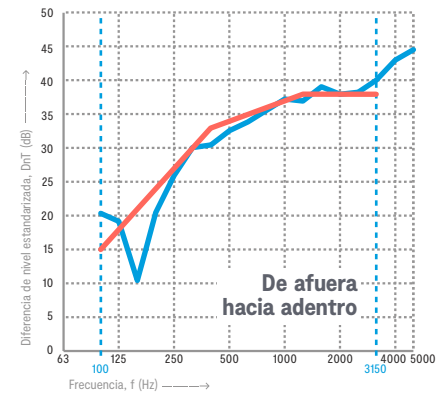

Equipo Adicional

Color de lacado (paredes)	Consúltenos para otros acabados RAL o especiales (cromados, cobres, metalizados...)
Color del absorbente acústico	
Voice Over Edition	Podcasts, narración de audio y grabaciones en general:

- Studiobricks CBTrap80 (1 unidad): Gris claro | PET reciclado.
- Mesa: 80 x 42 cm (35 x 14 in)
- Soporte monitor: VESA 75/100 Desde 10" a 27" | Giro: -90°+90° | Brazo Ext: 44-320mm (1,7"-12,6") | Hasta 20kg (44lbs)
- Yellowtech m!ka Monitor Arm M (YT3230): Aluminium | Rango máx. 50,5cm (19,9") | Hasta 15kg (33lbs)
- Yellowtech m!ka CopyStand XL (A3) con QuickFix (YT3272): Transparent Perspex® | Para m!ka Monitor Arm
- Yellowtech m!ka MMS Wall Mount Pole (YT3260): 432mm (17") | Aluminium | Con agujeros de montaje
- Yellowtech m!ka MMS Pole Adapter (YT3213): Aluminium | Plug-in de montaje para m!ka Arms en m!ka Poles
- Yellowtech m!ka Mic Arm XS Aluminium (YT3101-XLR): Largo máx. 53,5cm (21") | Peso máx. del micro: 1,5kg (3.30 lbs)

Acondicionamiento acústico	Soluciones personalizadas disponibles (absorbentes adicionales, trampas de graves, reflectores, difusores...)
Alturas especiales	Si. Aumenta o disminuye la altura de la cabina/puerta
Apertura mano izquierda (hacia el exterior)	Si
Cerradura	Si
Puerta acústica de madera	Si
Muffler active/pasivo en techo	Si
Pasacables acústico adicional	Si
Ventana acústica adicional	Si

Mediciones

Studiobricks S.L.

(Sede y fábrica)

C/ Segarra, 1, Pol. Ind. La Serra,
Lliçà de Vall, 08185 Barcelona, Spain
Teléfono: +34 93 8437459 / +34 605 627 128
info@studiobricks.com
www.studiobricks.com

100% Freedom
0% Disturbances