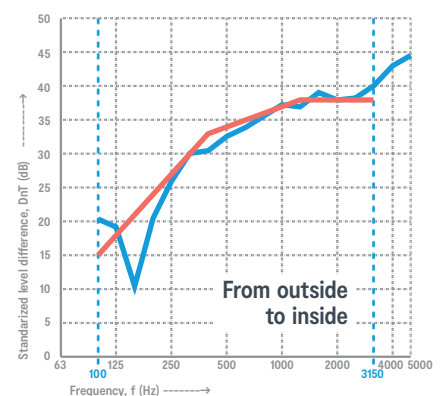

Measurements