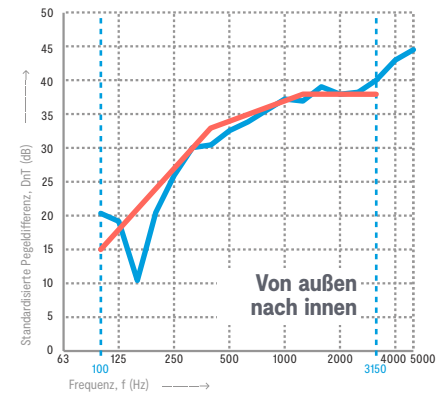

Sonderausstattung

Farbe des Lacks (Wände)	Fragen Sie uns nach anderen RAL- oder Sonderausführungen (Chrom, Kupfer, Metallic...) WITHE LAKE SKY STONE CANE CORAL CLAY MUSTARD SHADOW ANTHRACITE ANTHRACITE T CHARCOAL MALLOW AIR
Laminat (Wände)	 WALNUT OAK MAPLE GRAY POLAR WHITE
Milchglaseffekt mit behandeltem Glas (kein Vinyl)	Ja, an Tür oder Fenster.
Zugangstür mit Rollstuhllampe	Breite der Rampe: 92 cm. Schallschutz-Glastür: 92 cm breit und 80 cm breit innen.
Türöffnung	Nach links, immer nach außen.

Messungen

100% Freiheit
0% Störungen