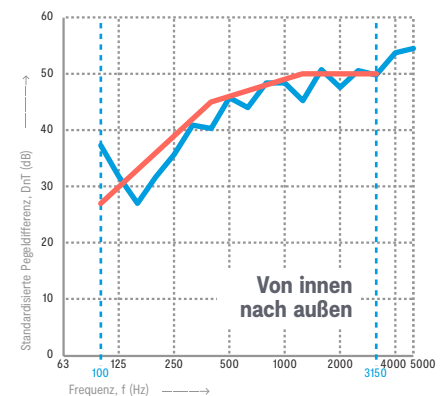

Sonderausstattung

Farbe des Lacks (Wände)	Fragen Sie uns nach anderen RAL- oder Sonderausführungen (Chrom, Kupfer, Metallic...) WITHE LAKE SKY STONE CANE CORAL CLAY MUSTARD SHADOW ANTHRACITE ANTHRACITE T CHARCOAL MALLOW AIR
Laminat (Wände)	 WALNUT OAK MAPLE GRAY POLAR WHITE
Milchglaseffekt mit behandeltem Glas (kein Vinyl)	Ja, an Tür oder Fenster.
Zugangstür mit Rollstuhllampe	Breite der Rampe: 92 cm. Schallschutz-Glastür: 92 cm breit und 80 cm breit innen.
Türöffnung	Nach links, immer nach außen.

Messungen

100% Freiheit
0% Störungen