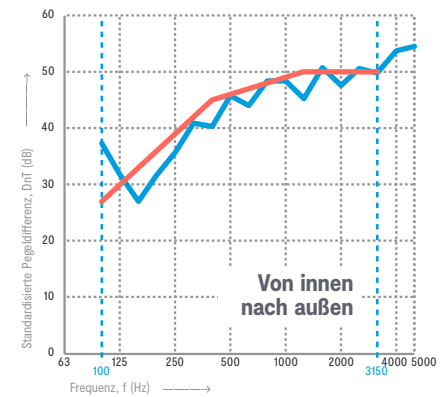

Farbe	Weiß (RAL 9016) WITHE
Farbe der Akustikabsorber	PET hellgrau recycelt LIGHT GRAY P
Akustische Glastür	75 x 210 cm mit schalldichter Verriegelung, links nach außen öffnend. Anthrazitgrauer Aluminiumrahmen mit Verbundsicherheitsglasstein und Temperatur-/Schallkantenabstandhalter und Luftspalt: 3 + 3 + 16 + 5 + 5 mm. Akustische Abdichtung.
Eingangssteckdose an der Außenwand	Ja
Integrierter Theke	75 cm hoch.
Stromanschluss	2 Steckdosen und 1 doppelter USB-Anschluss.
Schallgedämmte Belüftung	Integrierter Ventilator, einstellbare Intensitätsstufen, extrem leise (nur Ventilator, keine Klimaanlage).
Integrierte Beleuchtung	LED mit Sensor.
Wi-fi/Mobil	Wi-Fi- und Mobiltelefonensignale werden korrekt übertragen. Alle Geräte können normal verwendet werden.
Teppichboden	Anthrazit gebunden. Dauerhaft antistatisch.

Sonderausstattung

Farbe des Lacks (Wände)	Fragen Sie uns nach anderen RAL- oder Sonderausführungen (Chrom, Kupfer, Metallic...)
Laminat (Wände)	
Farbe des Schallabsorber	
Hoher Schreibtisch	Höhe 105 cm und Lackfarbe auf Wasserbasis.
Klappbarer Schreibtisch als Option	Ja
Zusätzliches Fenster	Ja
Türöffnung	Nach links, immer nach außen.
Abschließbare Tür	Ja
Milchglaseffekt mit behandeltem Glas (kein Vinyl)	Ja, an Tür oder Fenster
Optionale Sitze	Hocker mit verstellbarer Höhe in Dunkelgrau oder Sofa mit verschiedenen Stoffoptionen zur Auswahl.

Messungen

100% Freiheit
0% Störungen