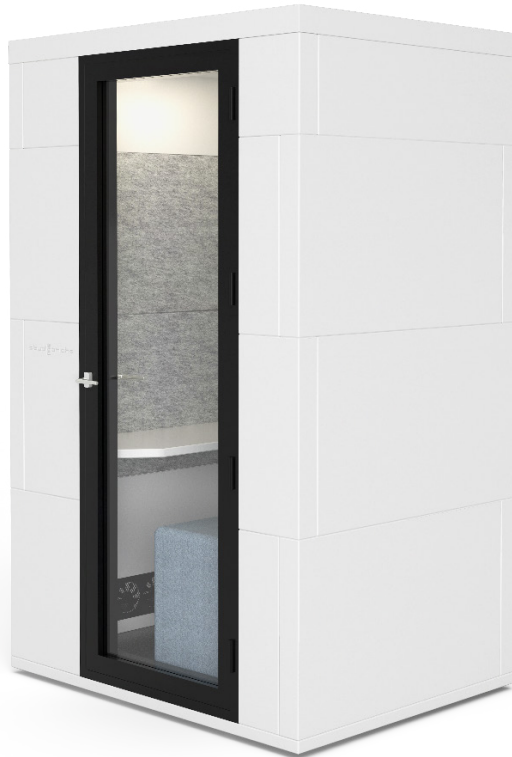

Focus

Letzte Aktualisierung: September 2022

**Stille und Freiheit,
um sich auf das
Wesentliche zu
konzentrieren.**

**Komfortable Privatsphäre für
hochkonzentriertes Arbeiten.**

Studiobricks perfektioniert seit über 12 Jahren seine Technologie zur Klangkontrolle, um Ihnen die Superkraft der Stille zu bieten.

**Perfekt für Telefonate und
Videokonferenzen.**

Telefonzelle mit der höchsten Schalldämmung auf dem Markt.

Maße

Außenmaße	138 x 106 x 226 cm
Innenmaße	90 x 120 x 210 cm
Mindestdeckenhöhe	240 cm
Gewicht	505 kg
Belegung	Eine Person

Struktur

Wandstärke	8 cm
Umweltfreundliches Material	Ja

- Wandpaneel aus mehreren Schichten feuerhemmendem EZ (Carb2) MDF & Akustikmaterial gepresst.
- Zum Verkleben der Schichten wird nicht-invasiver Holzleim verwendet.
- Keine Verwendung von Mineralwolle oder anderen destruktiven Materialien.
- Absorber im Innenraum sind mit neutralem Silikon befestigt.
- Farbe auf Wasserbasis, keine Verwendung von Lösungsmitteln.

Brandschutz	Ja (siehe FAQ auf der Website).
CE-Kennzeichnung	Die gesamte Kabine ist CE-zertifiziert.
Auszeichnung	Zeitsprung Zukunftssicheres Büro 2019.
Virlab Seismic Qualification Zertifikat 203143C - Erdbebensicherheit	Erfolgreich überwunden.
ISO 9001:2015	Studiobricks hat das Zertifizierungsverfahren für Qualitätsmanagementsysteme erfolgreich bestanden.
ISO 14001:2015	Studiobricks hat das Zertifizierungsverfahren für Umweltmanagementsysteme erfolgreich bestanden.
TÜV SÜD Emissionsprüfung	Er hat den VOC-Test erfolgreich bestanden.

**100% Freiheit
0% Störungen**