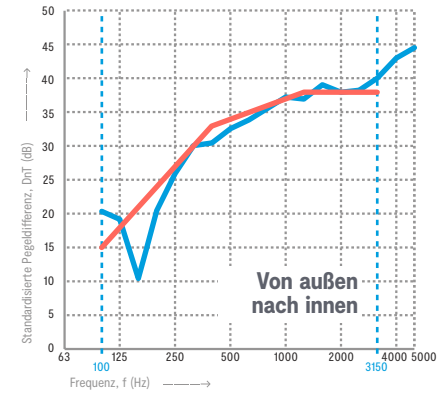

Farbe	Weiß (RAL 9016) WITHE
Farbe der Akustikabsorber	PET hellgrau recycelt LIGHT GRAY P
Akustische Glastür	75 x 210 cm mit schalldichter Verriegelung, links nach außen öffnend. Anthrazitgrauer Aluminiumrahmen mit Verbundsicherheitsglasstein und Temperatur-/Schallkantenabstandhalter und Luftspalt: 3 + 3 + 16 + 5 + 5 mm. Akustische Abdichtung.
Eingangssteckdose an der Außenwand	Ja
Integrierter Theke	75 cm hoch.
Stromanschluss	2 Steckdosen und 1 doppelter USB-Anschluss.
Schallgedämmte Belüftung	Integrierter Ventilator, einstellbare Intensitätsstufen, extrem leise (nur Ventilator, keine Klimaanlage).
Integrierte Beleuchtung	LED mit Sensor.
Wi-fi/Mobil	Wi-Fi- und Mobiltelefonensignale werden korrekt übertragen. Alle Geräte können normal verwendet werden.
Teppichboden	Anthrazit gebunden. Dauerhaft antistatisch.

Sonderausstattung

Farbe des Lacks (Wände)	Fragen Sie uns nach anderen RAL- oder Sonderausführungen (Chrom, Kupfer, Metallic...)
Laminat (Wände)	
Farbe des Schallabsorber	
Hoher Schreibtisch	Höhe 105 cm und Lackfarbe auf Wasserbasis.
Klappbarer Schreibtisch als Option	Ja
Zusätzliches Fenster	Ja
Türöffnung	Nach links, immer nach außen.
Abschließbare Tür	Ja
Milchglaseffekt mit behandeltem Glas (kein Vinyl)	Ja, an Tür oder Fenster
Optionale Sitze	Hocker mit verstellbarer Höhe in Dunkelgrau oder Sofa mit verschiedenen Stoffoptionen zur Auswahl.

Messungen

100% Freiheit
0% Störungen