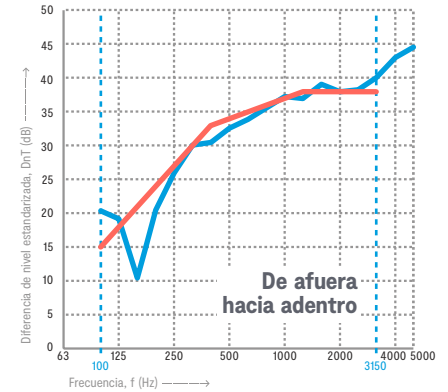

Equipo Adicional

Color de lacado (paredes)	Pregúntenos por otros acabados RAL o especiales (cromo, cobre, metalizado...)
Laminado (paredes)	
Color del absorbente acústico	
Asientos opcionales	Taburete con altura ajustable, sólo una referencia gris oscuro
Cristal opaco con vidrio tratado (no vinilo)	Sí, en puerta o ventana
Branding	Por encargo (en línea con las directrices de CI o de la oficina existente).
Revestimiento especial	Superficie acrílica especial resistente. Para ferias comerciales y (des)montaje frecuente.
Ethernet port	Sí
Soporte de TV VESA, HDMI y enchufes	Sí

Mediciones

Studiobricks S.L.

(Sede y fábrica)

C/ Segarra, 1, Pol. Ind. La Serra,
Lliçà de Vall, 08185 Barcelona, Spain

Teléfono: +34 93 8437459 / +34 605 627 128

info@studiobricks.com

www.studiobricks.com

100% Freedom
0% Disturbances