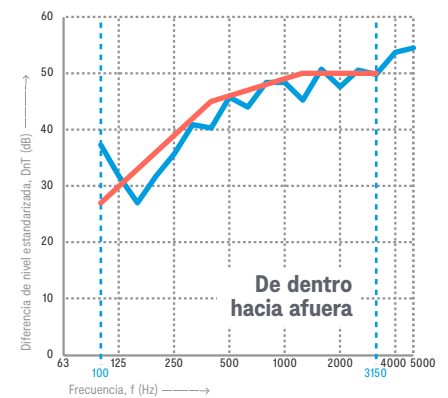

Equipo Adicional

Color de lacado (paredes)	Pregúntenos por otros acabados RAL o especiales (cromo, cobre, metalizado...)
Laminado (paredes)	
Color del absorbente acústico	
Asientos opcionales	Taburete con altura ajustable, sólo una referencia gris oscuro
Cristal opaco con vidrio tratado (no vinilo)	Sí, en puerta o ventana
Branding	Por encargo (en línea con las directrices de CI o de la oficina existente).
Revestimiento especial	Superficie acrílica especial resistente. Para ferias comerciales y (des)montaje frecuente.
Ethernet port	Sí
Soporte de TV VESA, HDMI y enchufes	Sí

Mediciones

Studiobricks S.L.

(Sede y fábrica)

C/ Segarra, 1, Pol. Ind. La Serra,
Lliçà de Vall, 08185 Barcelona, Spain

Teléfono: +34 93 8437459 / +34 605 627 128

info@studiobricks.com

www.studiobricks.com

100% Freedom
0% Disturbances